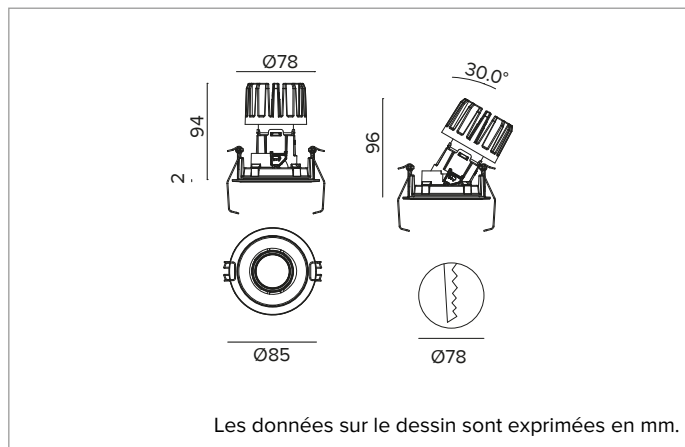

1T8825EL | CTEVO ARCHITECTURAL 78

Projecteur encastrable orientable à LED en version trim

	4000K	H(m)	D(m)	Emax(lx)
	Ra90		42°	
	Fixture Power	13W	1	0.76 2814
	Source Flux	1736lm	2	1.52 703
	Fixture Flux	1283lm	3	2.28 313
	Efficacy	98lm/W	4	3.04 176
TS1343	I _{max} =1621cd/klm	I _{max}	2814cd	5 3.80 113

CCT nominale : 4000K

Durée utile (L80/B10) : >50000h tq +25°C

CARACTÉRISTIQUES DE L'ÉCLAIRAGE

Version MWFL - porte-optique moulé en plastique blanc, avec optique de précision à facettes convexes en aluminium anodisé spéculaire, filtre holographique diffuseur et anneau cut-off en silicone noir. UGR<19 (EN 12464-1).